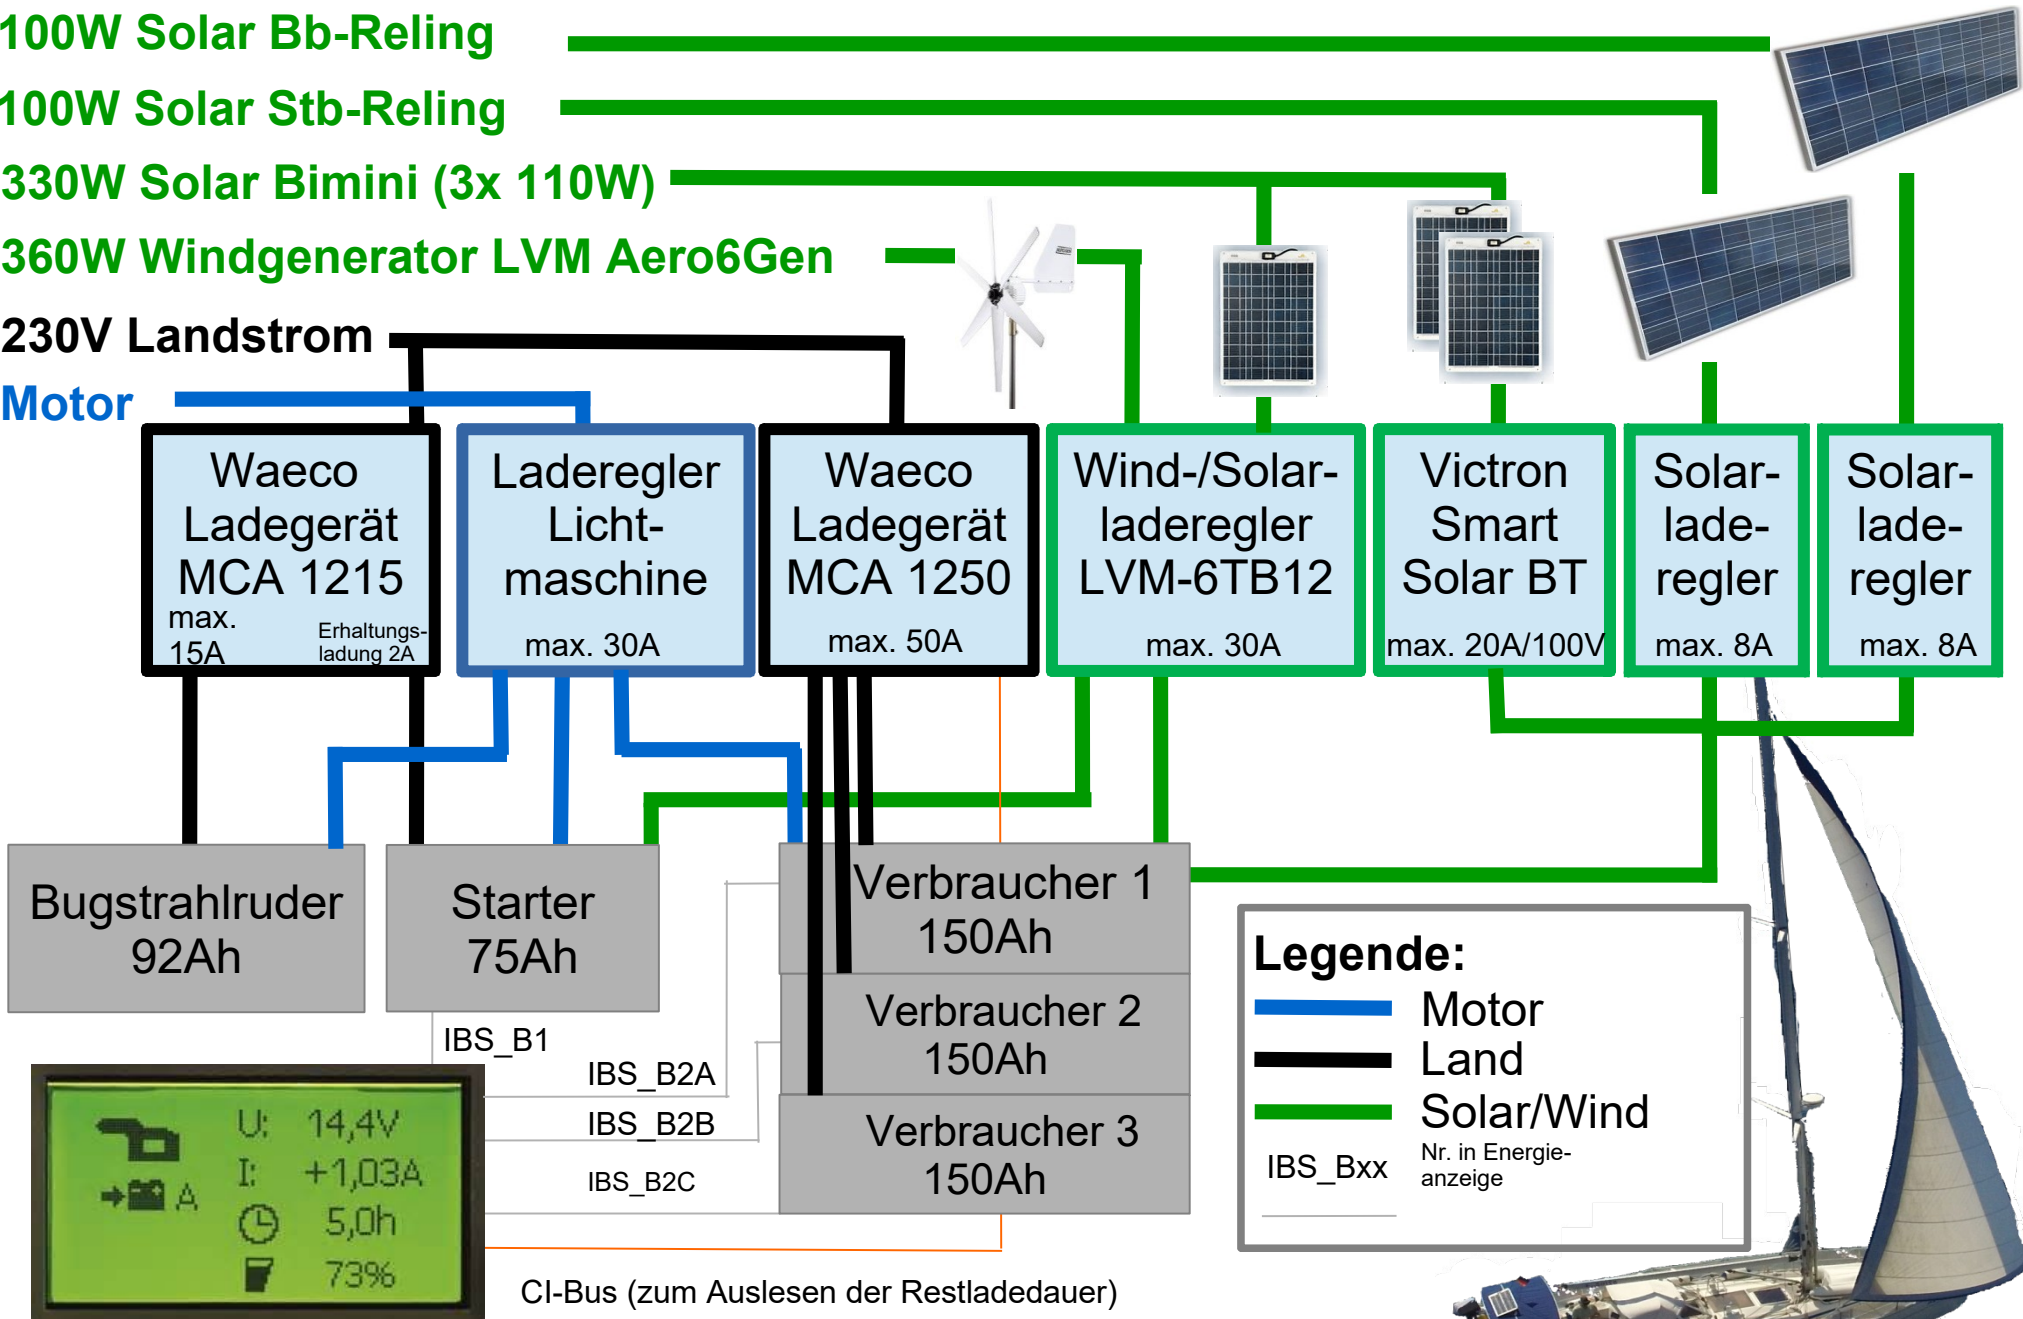

Ladekonzept SY-Nessaja

Stand 04/2023

100W Solar Bb-Reling

100W Solar Stb-Reling

330W Solar Bimini (3x 110W)

360W Windgenerator LVM Aero6Gen

230V Landstrom

Motor

Legende:

- Motor
- Land
- Solar/Wind
- IBS_Bxx Nr. in Energie-anzeige

Waeco Perfect Control MPC 01