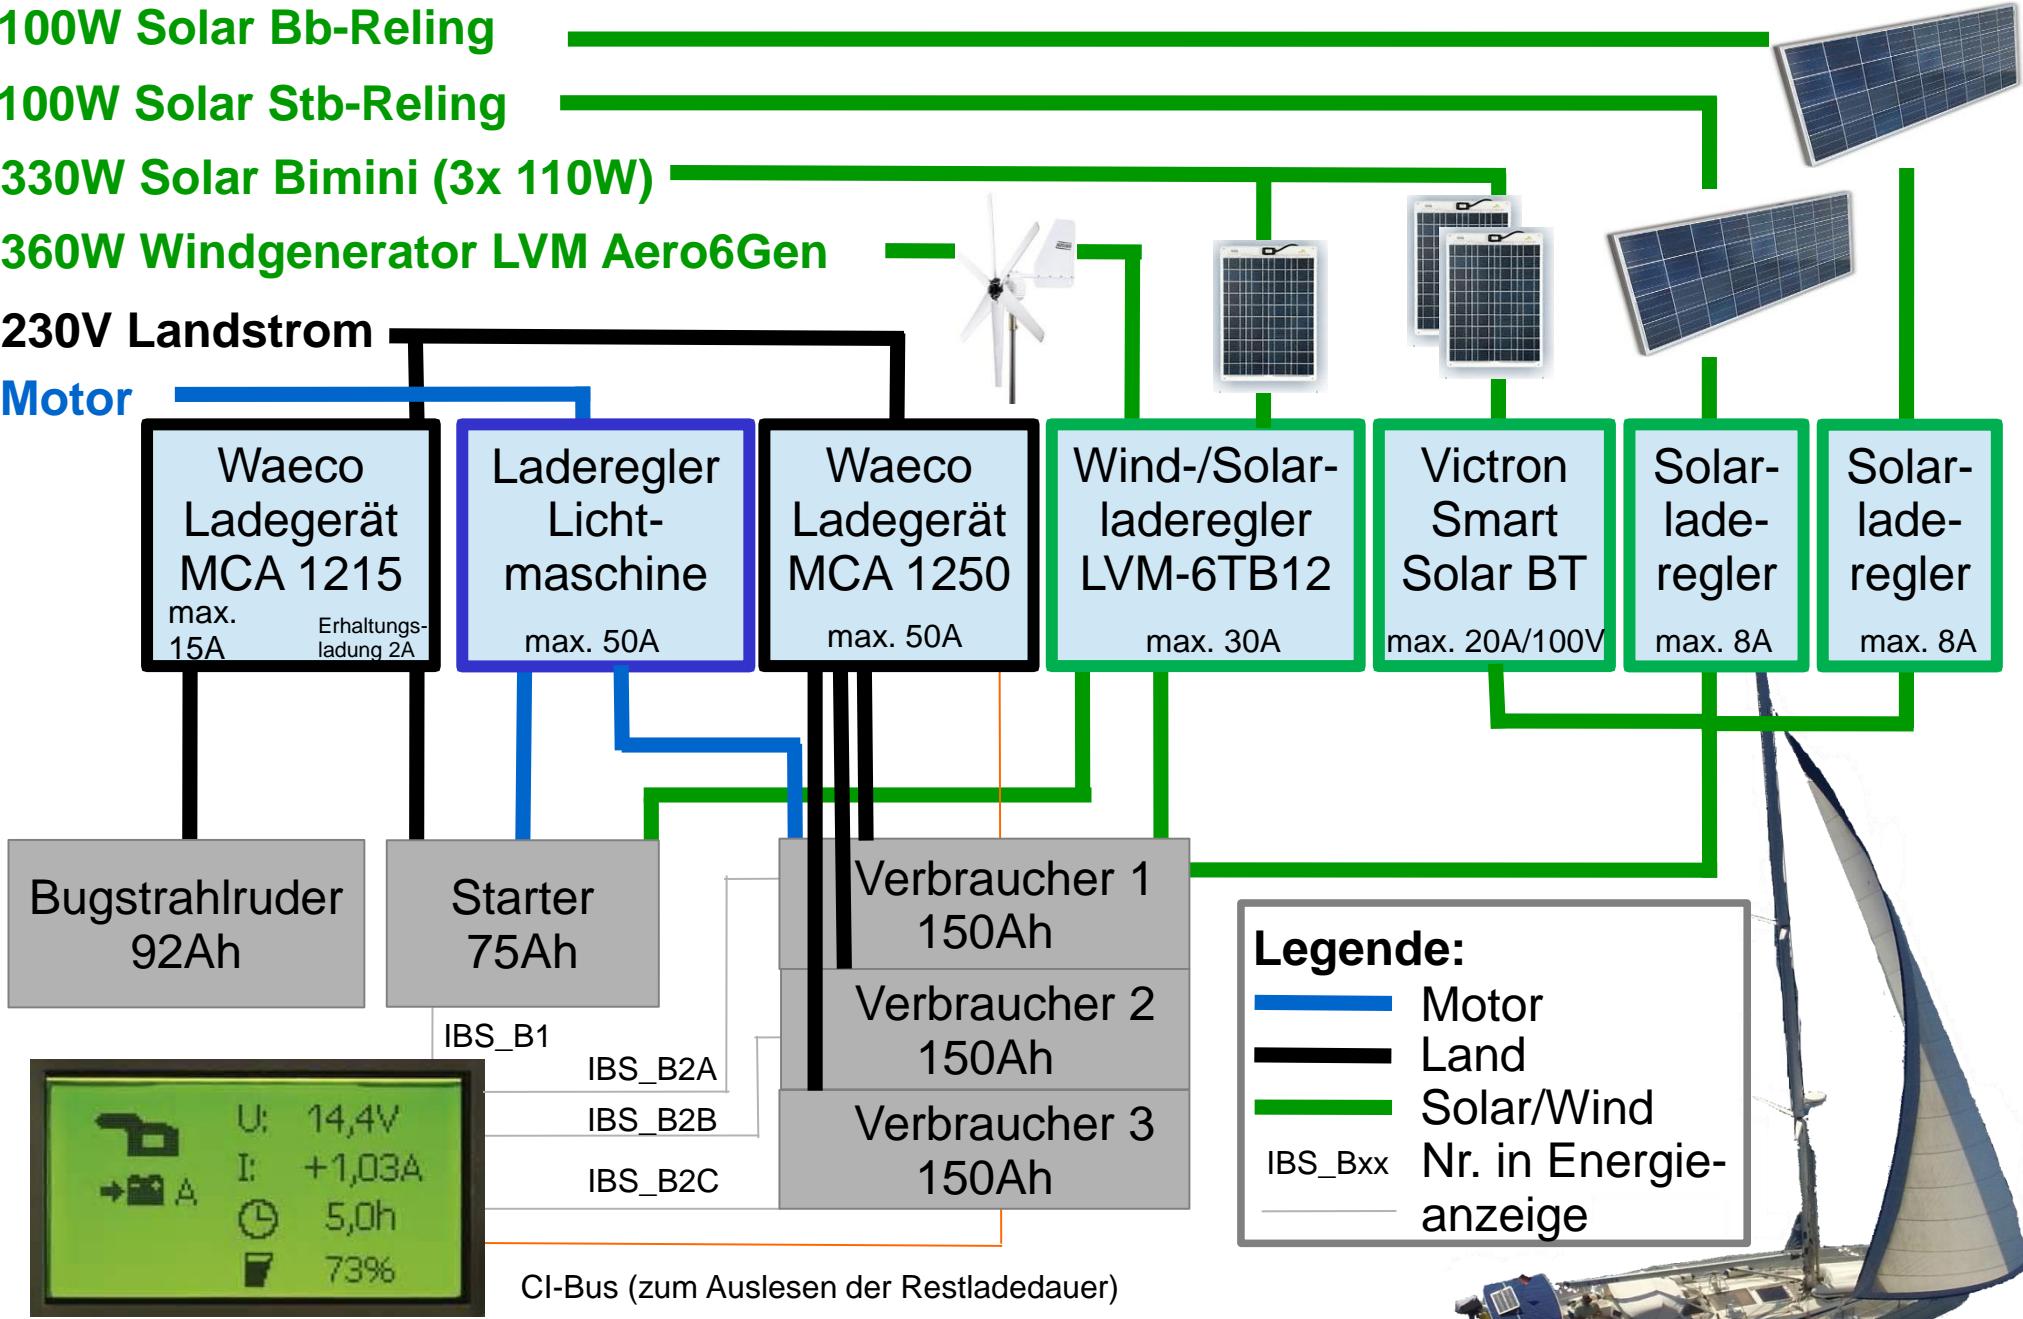

Ladekonzept SY-Nessaja

Stand 01/2021

100W Solar Bb-Reling

100W Solar Stb-Reling

330W Solar Bimini (3x 110W)

360W Windgenerator LVM Aero6Gen

230V Landstrom

Motor

Waeco Perfect Control MPC 01

Legende:

- Motor
- Land
- Solar/Wind
- Nr. in Energie-anzeige