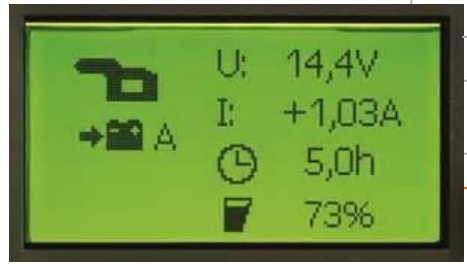

Waeco Perfect Control MPC 01

Legende:

- Motor
- Land
- Solar/Wind
- Nr. in Energie-anzeige